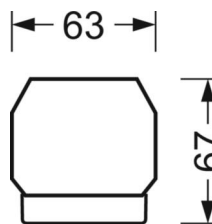

Механика

цвет корпуса	белый стандартный для электротехники RAL 9016
размеры (LxWxH/DxH)	1531mm x 55mm x 37mm
вес (нетто)	1.9kg
Вид монтажа	сборка трековых систем

DEEP-LINK

<https://www.regiolum.de/ru/article/18550204100>

Ссылка LED 6000lm 840
ηLB 100 %
Φ ↓/↑ 98 % / 2 %
UGR поп./вдоль 17.1 / 20.4

размеры

L	1531 mm	Длина
B	55 mm	Ширина
H	37 mm	Высота