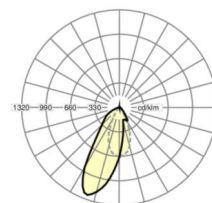

электротехника

Балласт	Электронный драйвер (1 штука)
Мощность системы	37W
сетевое напряжение	230V/50Hz
класс энергосбережения/Источник света	D

Оптика

Оснастка	LED, цветопередача/оттенок света CRI ≥ 80 / 4000K
Допуск для координаты цветности (MacAdam)	3SDCM
Фотобиологическая безопасность (светильник)	RG1
Номинальный световой поток	6026lm
Срок службы LED	50000h L80/B10 (Tq 40°C)
светоотдача светильников	161lm/W
Угол излучения	20°
UGR поп./вдоль	17.1 / 20.4

Механика

цвет корпуса	белый стандартный для электротехники RAL 9016
размеры (LxWxH/DxH)	1531mm x 55mm x 37mm
вес (нетто)	1.9kg
Вид монтажа	сборка трековых систем

DEEP-LINK

<https://www.regiolum.de/ru/article/18550204100>

Ссылка LED 6000lm 840
ηLB 100 %
Φ ↓/↑ 98 % / 2 %
UGR поп./вдоль 17.1 / 20.4

размеры

L	1531 mm	Длина
B	55 mm	Ширина
H	37 mm	Высота