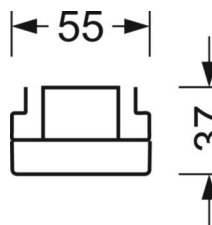

Механика

цвет корпуса	белый стандартный для электротехники RAL 9016
размеры (LxWxH/DxH)	1531mm x 55mm x 37mm
вес (нетто)	1.9kg
Вид монтажа	сборка трековых систем

DEEP-LINK

<https://www.regiolum.de/ru/article/18550204100>

Ссылка LED 6000lm 840
ηLB 100 %
Φ ↓/↑ 98 % / 2 %
UGR поп./вдоль 17.1 / 20.4

размеры

L	1531 mm	Длина
B	55 mm	Ширина
H	37 mm	Высота